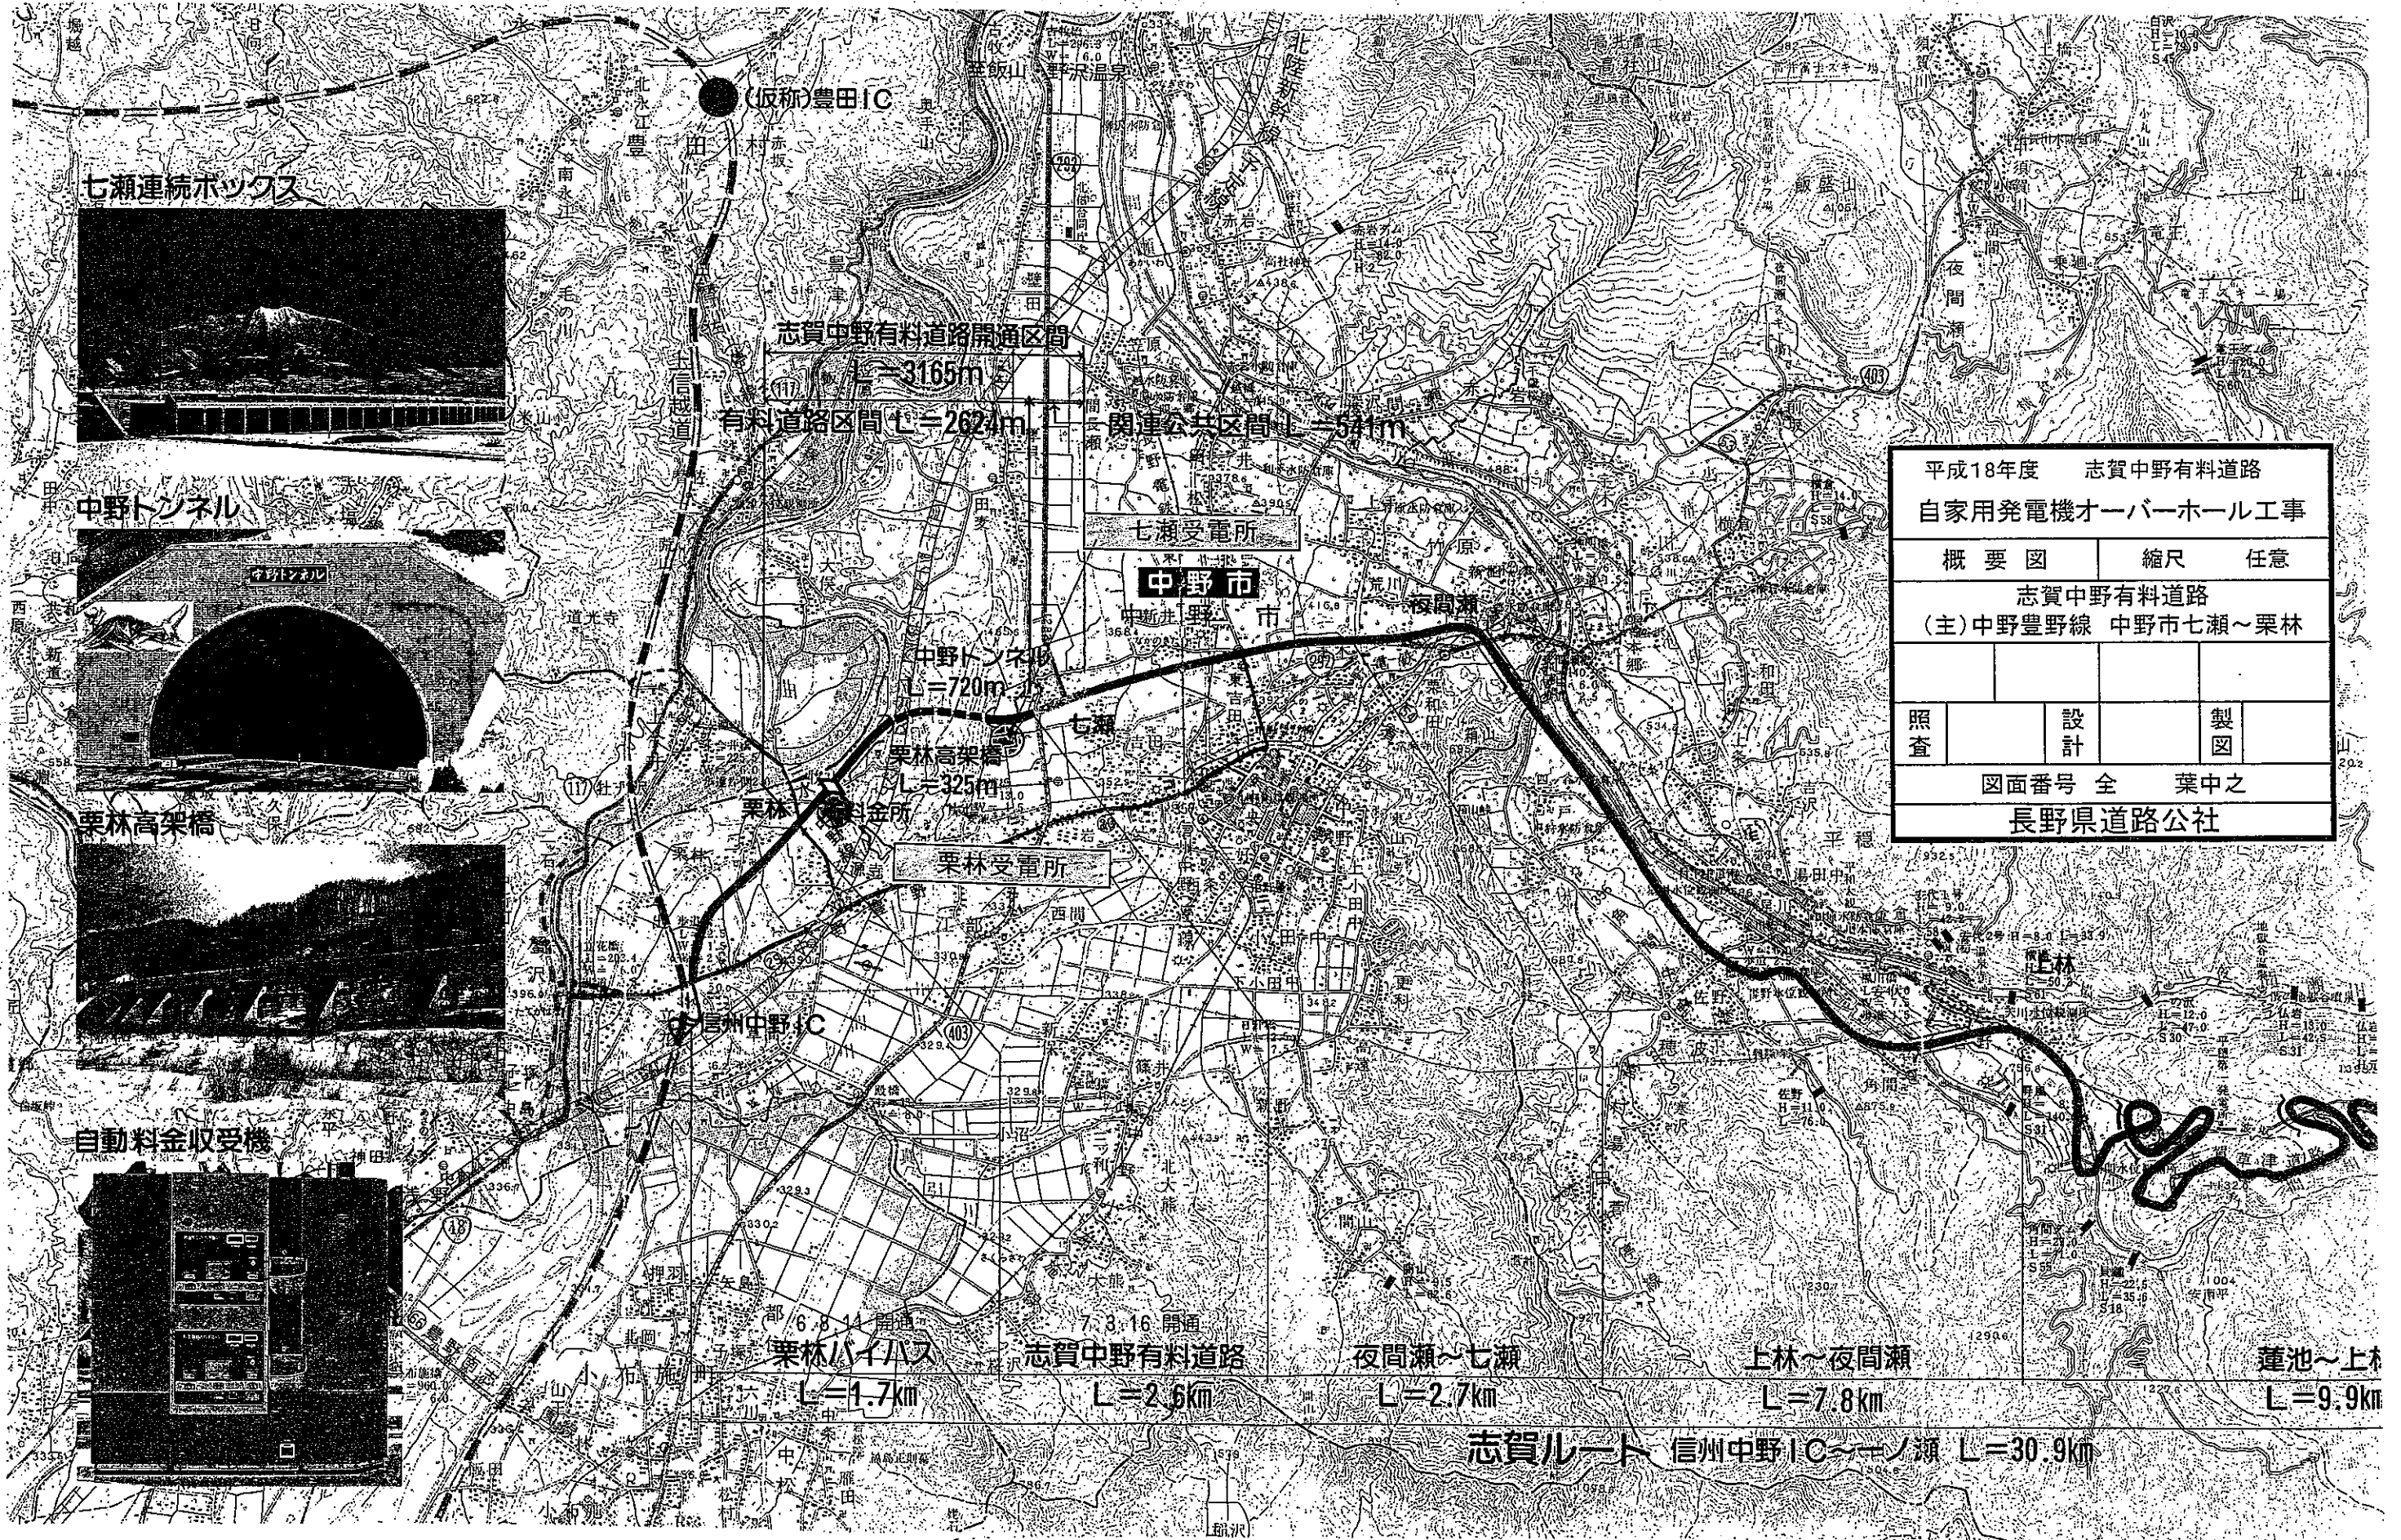

志賀中野有料道路

自家用発電機オーバーホール工事 平面図

平成18年度 志賀中野有料道路		
自家用発電機オーバーホール工事		
概要図	縮尺	任意
志賀中野有料道路		
(主)中野豊野線 中野市七瀬~栗林		
照査	設計	製図
図面番号 全 葉中之		
長野県道路公社		