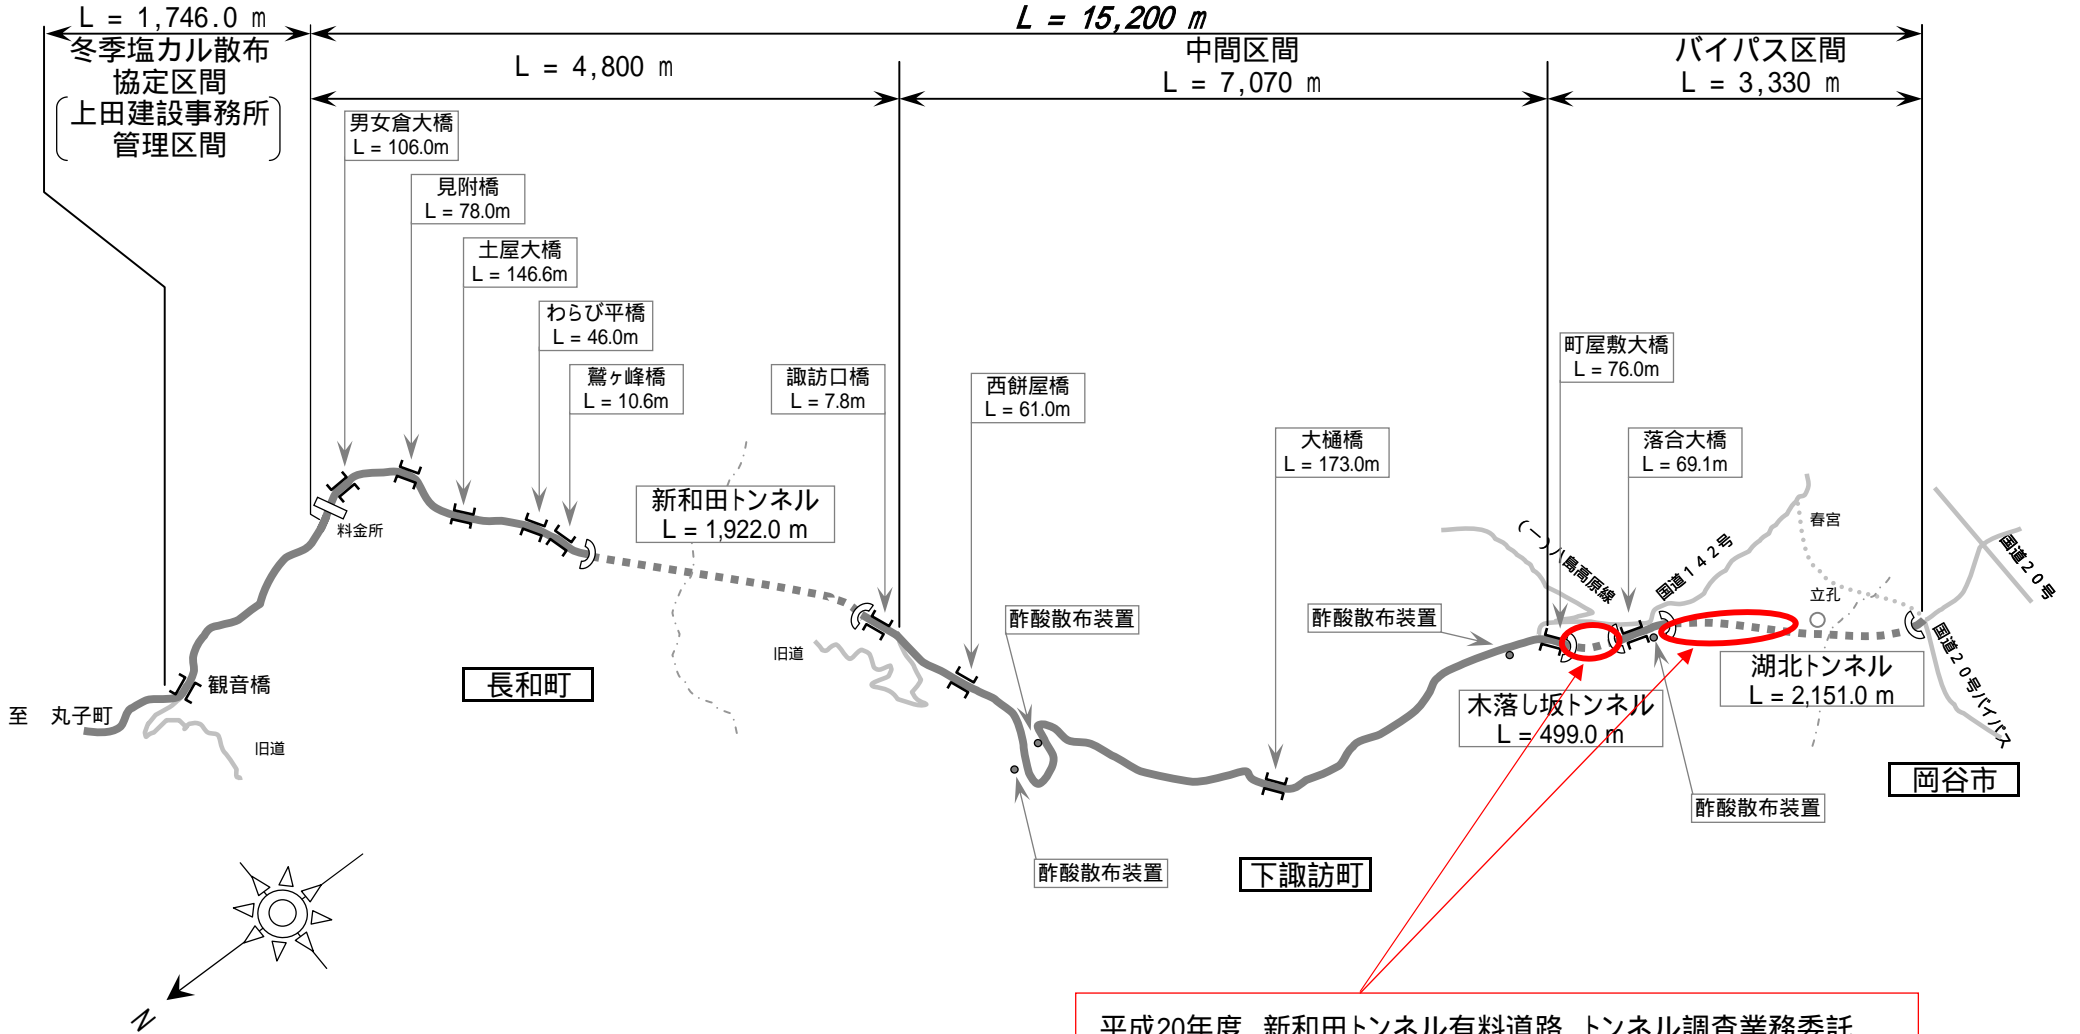

新和田トンネル有料道路

平成20年度 新和田トンネル有料道路 トンネル調査業務委託
 諏訪郡 下諏訪町 湖北トンネル 他1