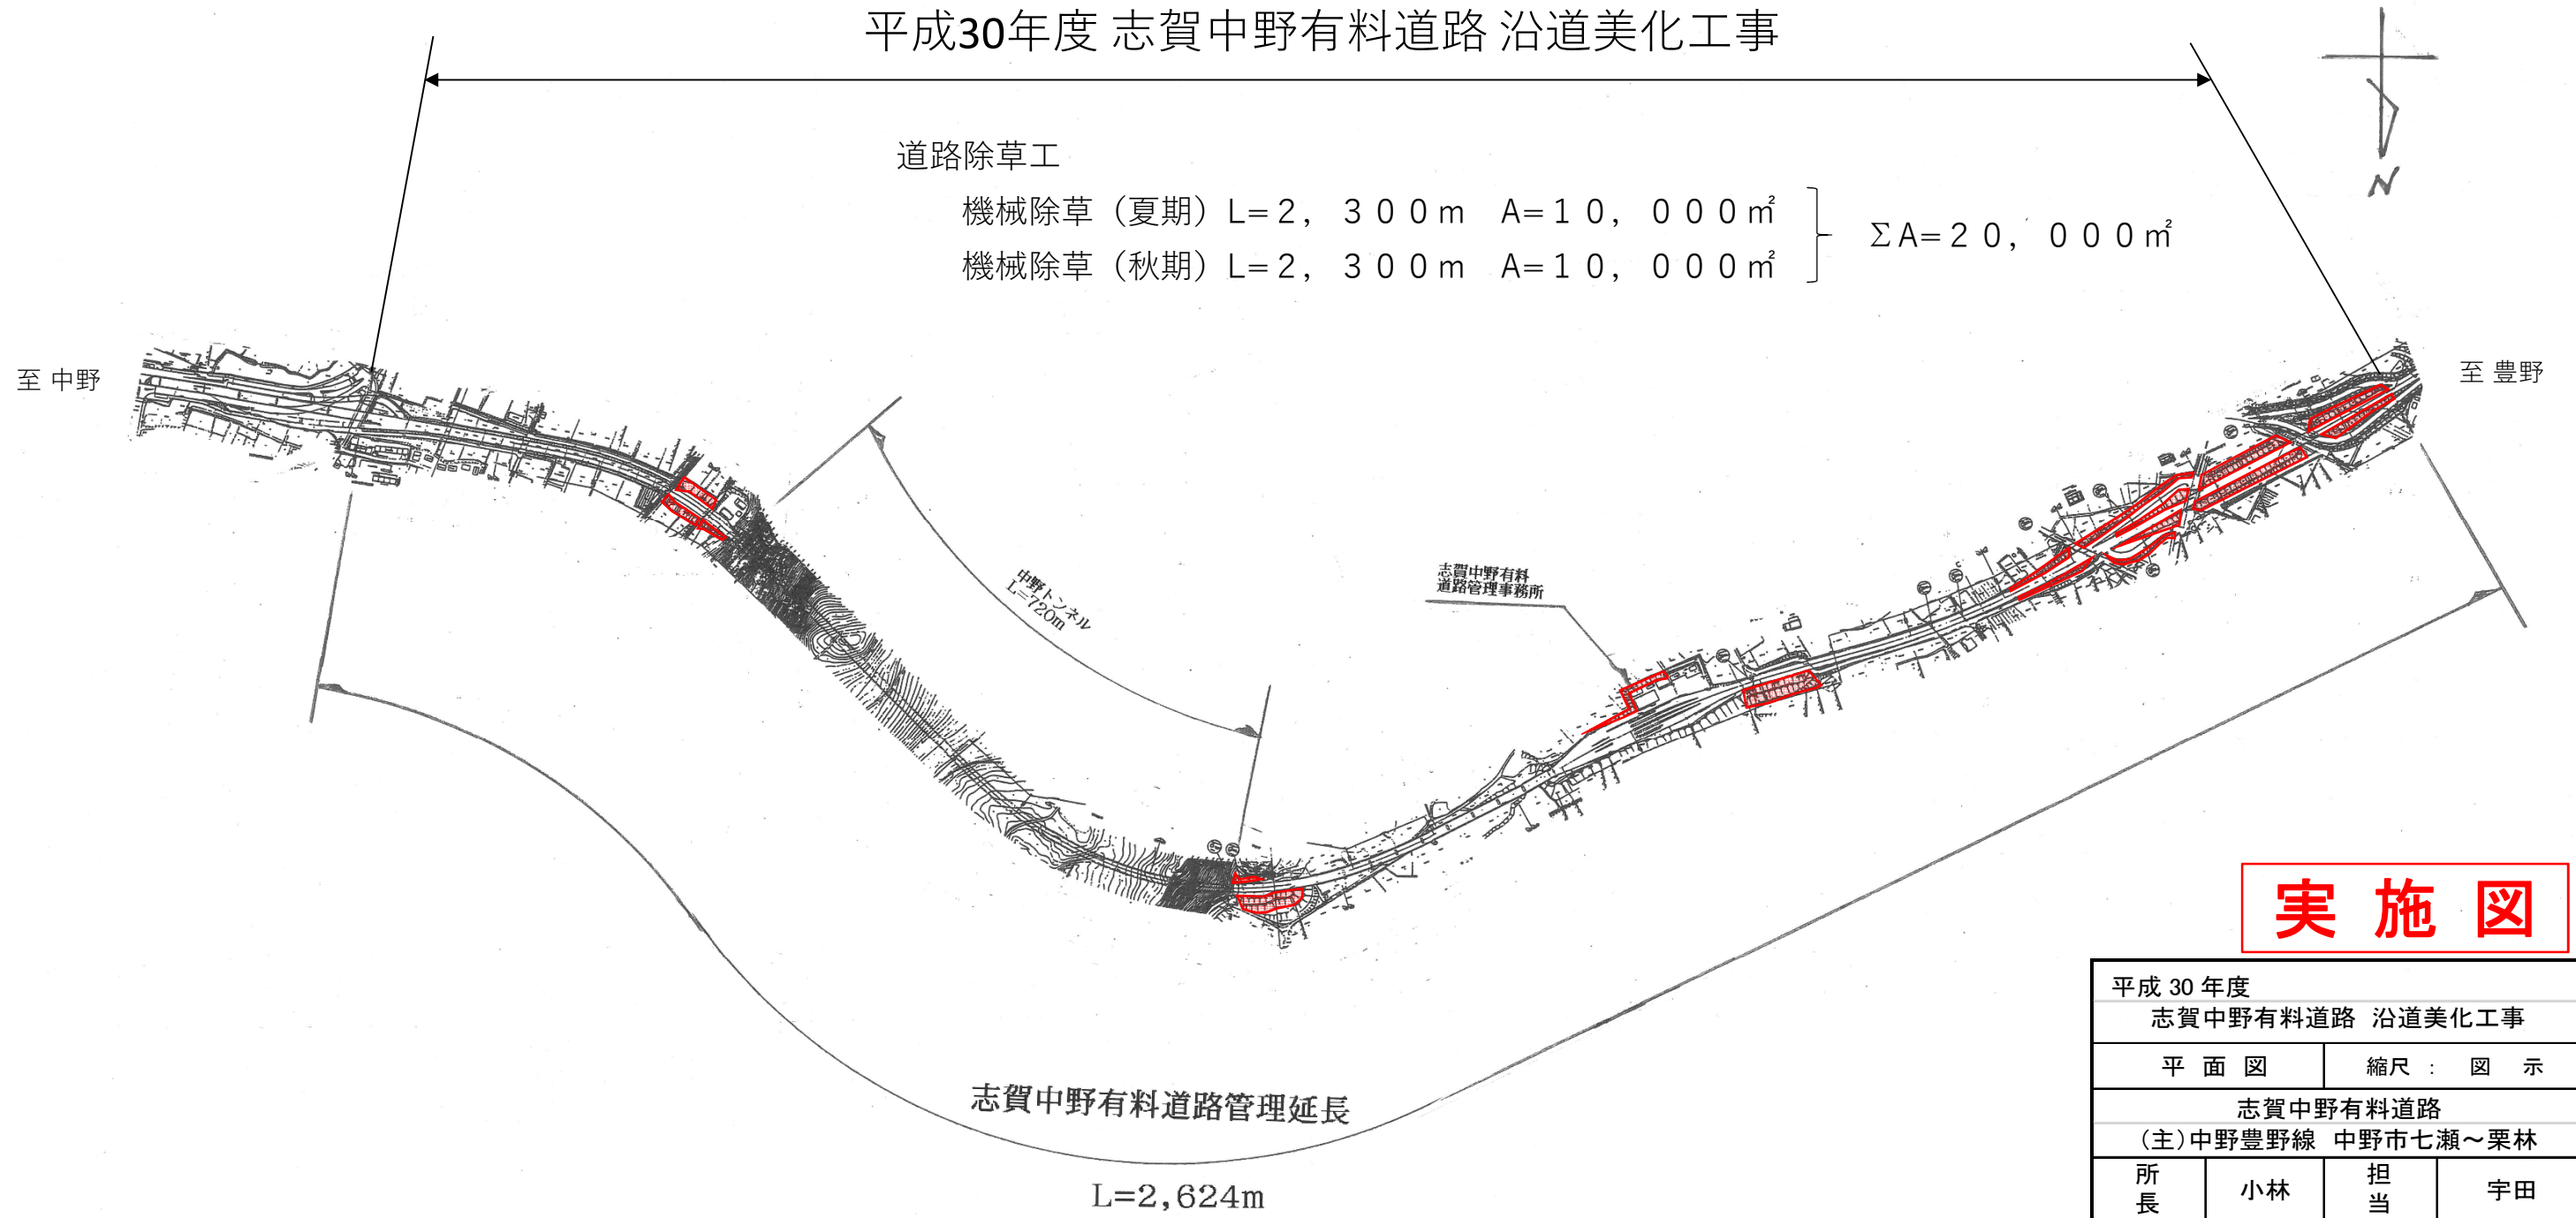

平成30年度 志賀中野有料道路 沿道美化工事

実施図

平成30年度			
志賀中野有料道路 沿道美化工事			
平面図	縮尺：図示		
志賀中野有料道路			
(主)中野豊野線 中野市七瀬～栗林			
所長	小林	担当	宇田
照査	設計	製図	
図面番号		葉中之	
長野県道路公社			