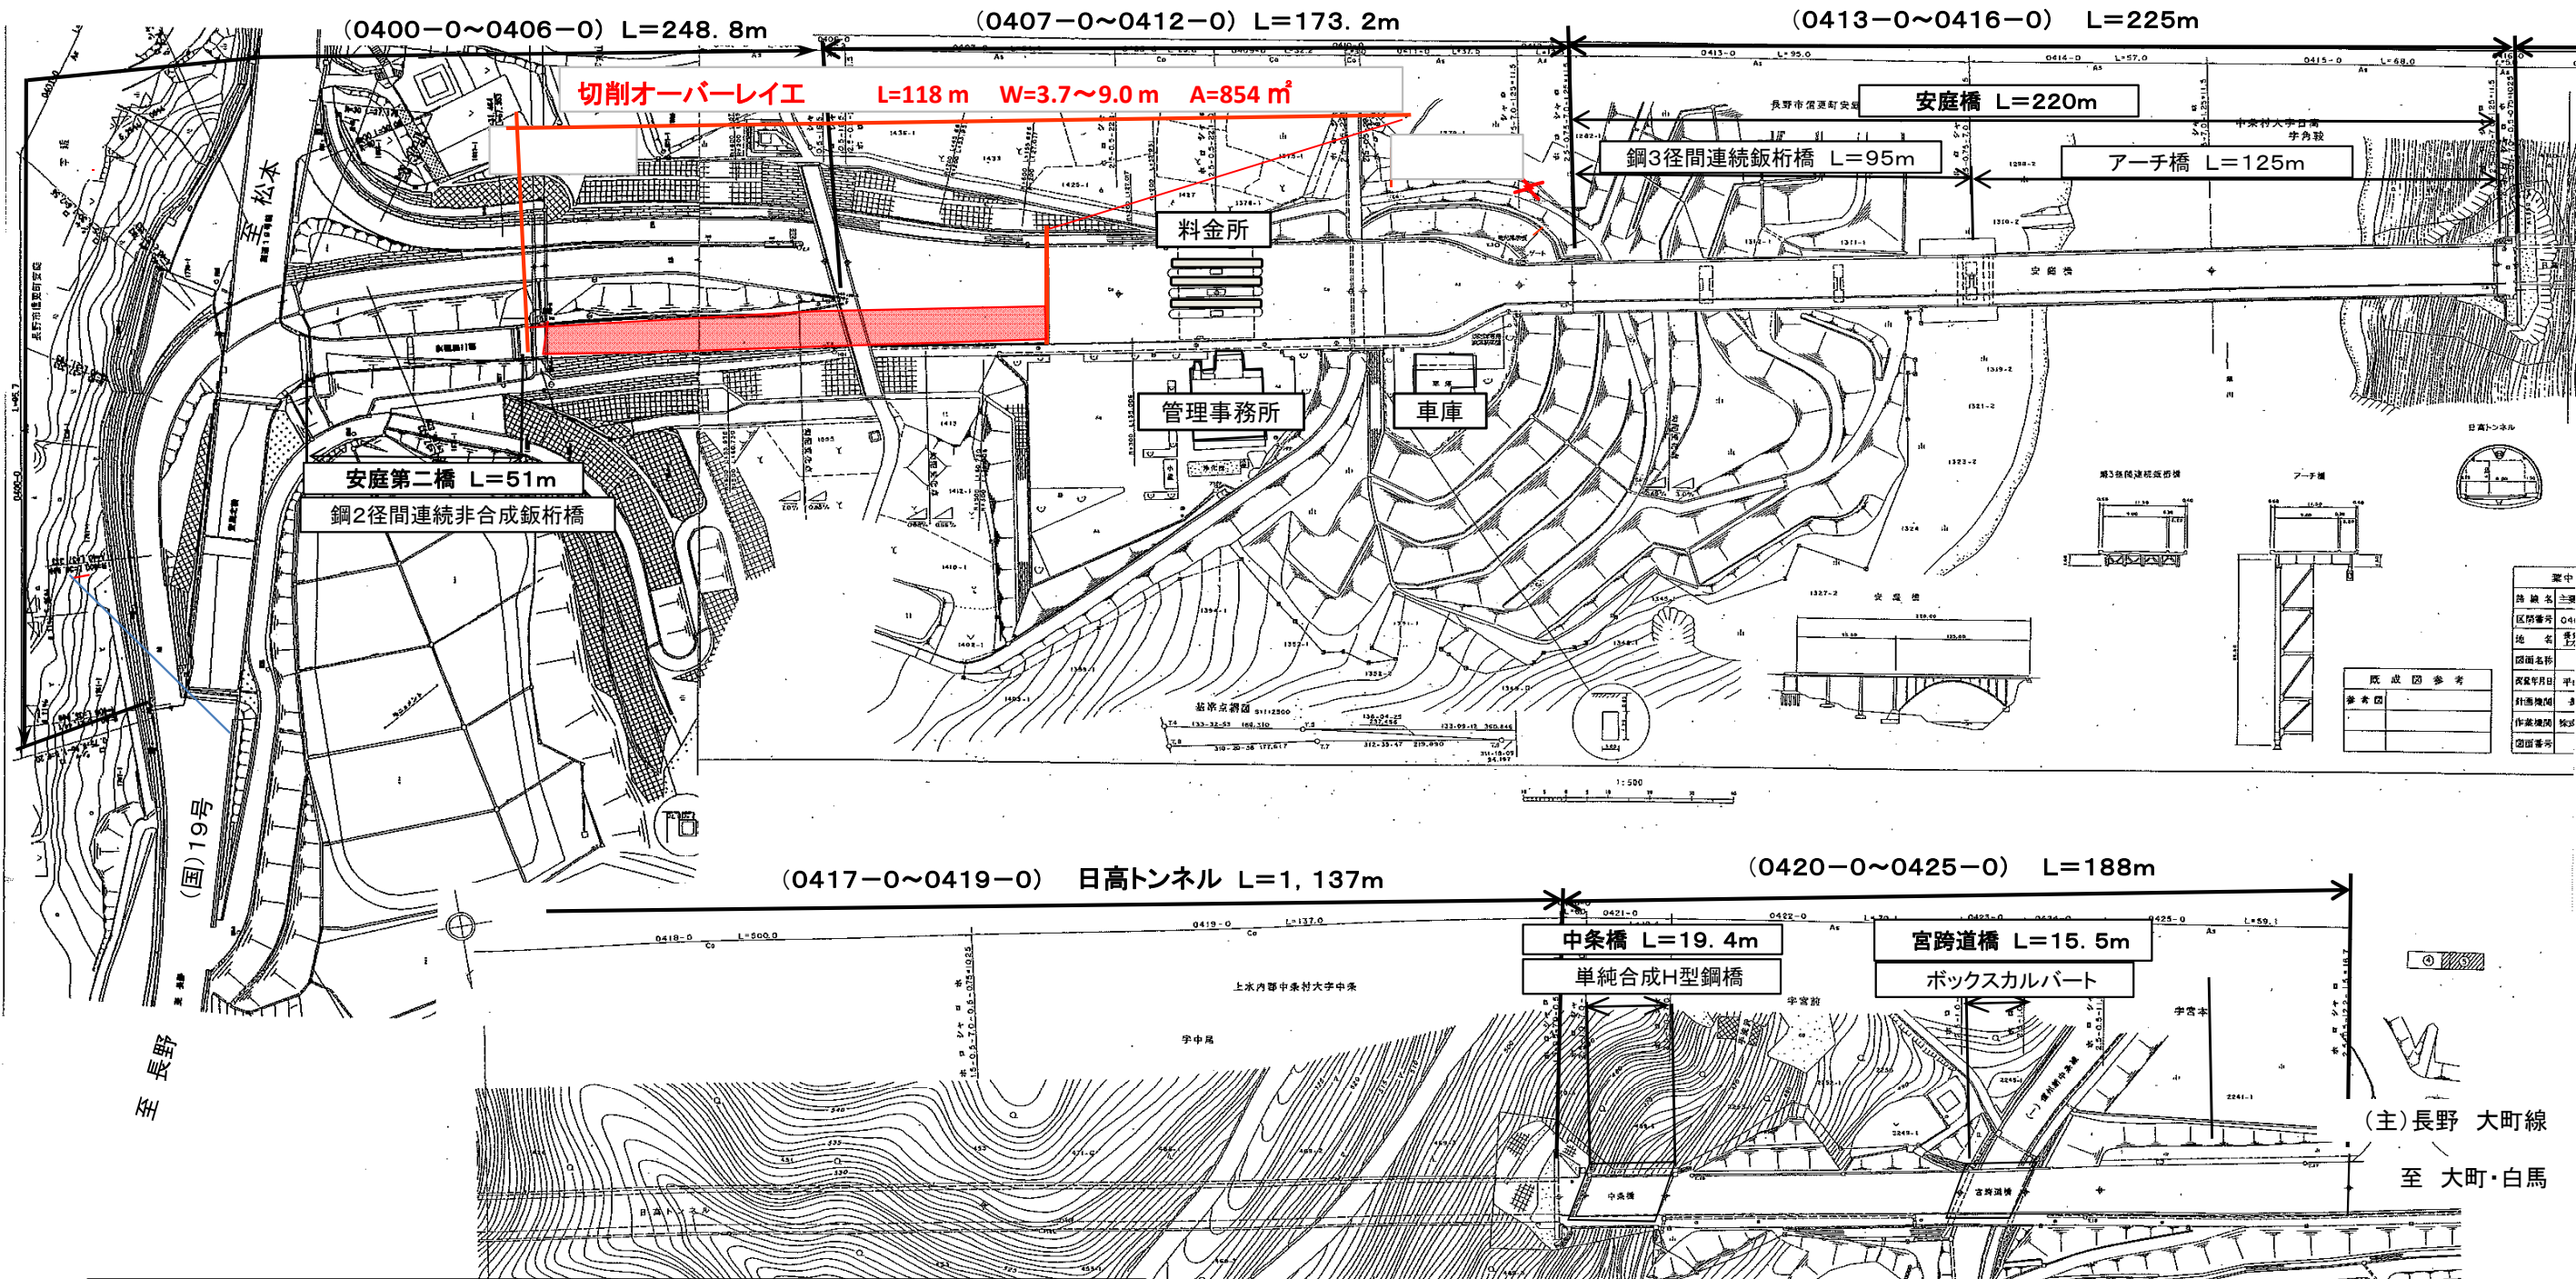

# 平成30年度白馬長野有料道路舗裝修繕工事

平成30年度 白馬長野有料道路 舗裝修繕工事

# 平面図

標準横断面図

平成30年度白馬長野有料道路  
 舗裝修繕工事  
 平面図・標準横断面図  
 長野市信更町安庭  
 長野県道路公社  
 白馬長野有料道路管理事務所