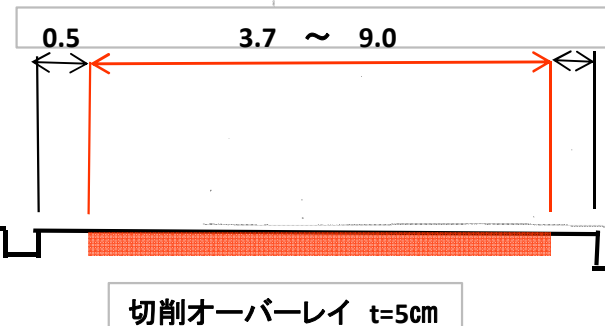

# 平面図

標準横断面図

平成30年度白馬長野有料道路  
 舗裝修繕工事  
 平面図・標準横断面図  
 長野市信更町安庭  
 長野県道路公社  
 白馬長野有料道路管理事務所