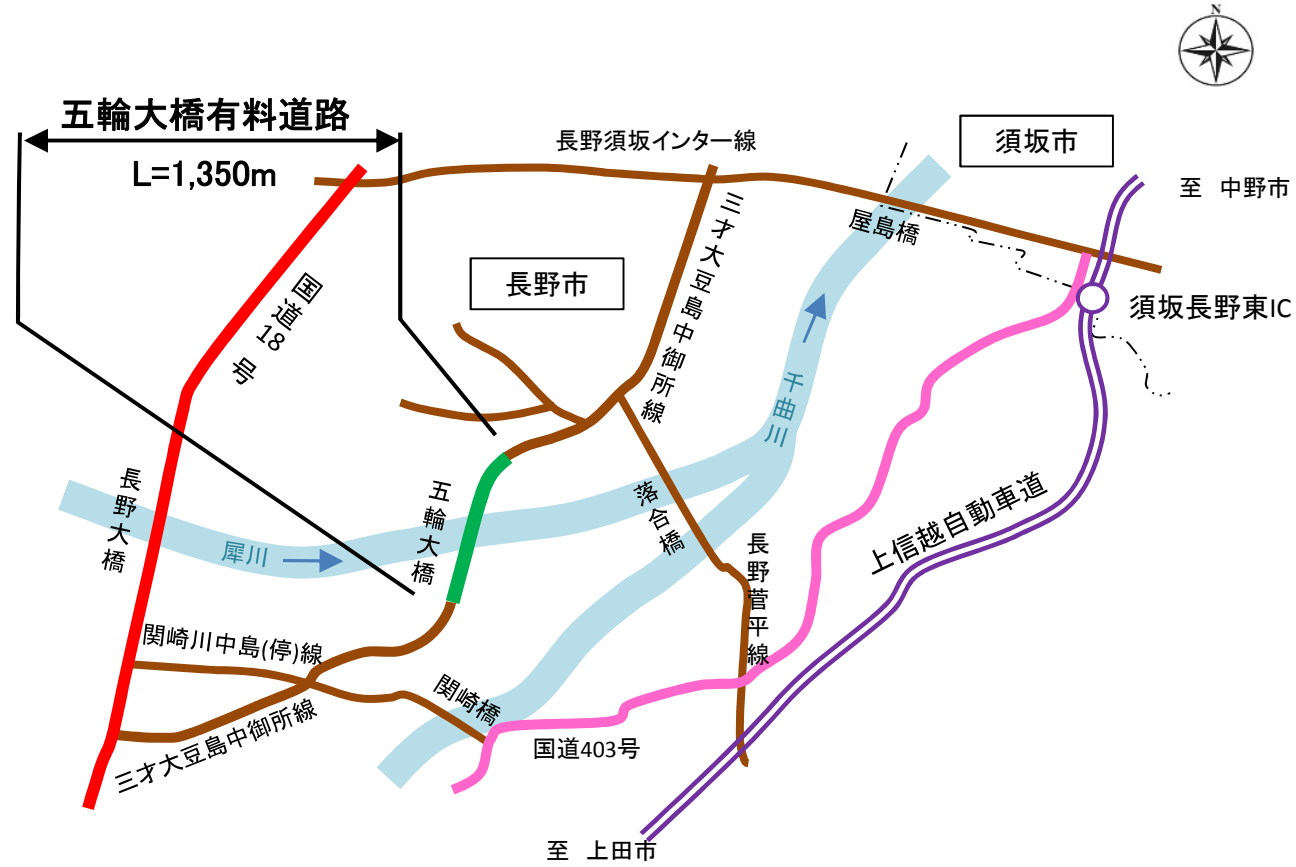

白馬長野有料道路(主要地方道 長野大町)

五輪大橋有料道路(一般県道 三才大豆島中御所線)

志賀中野有料道路(主要地方道 中野豊野線)